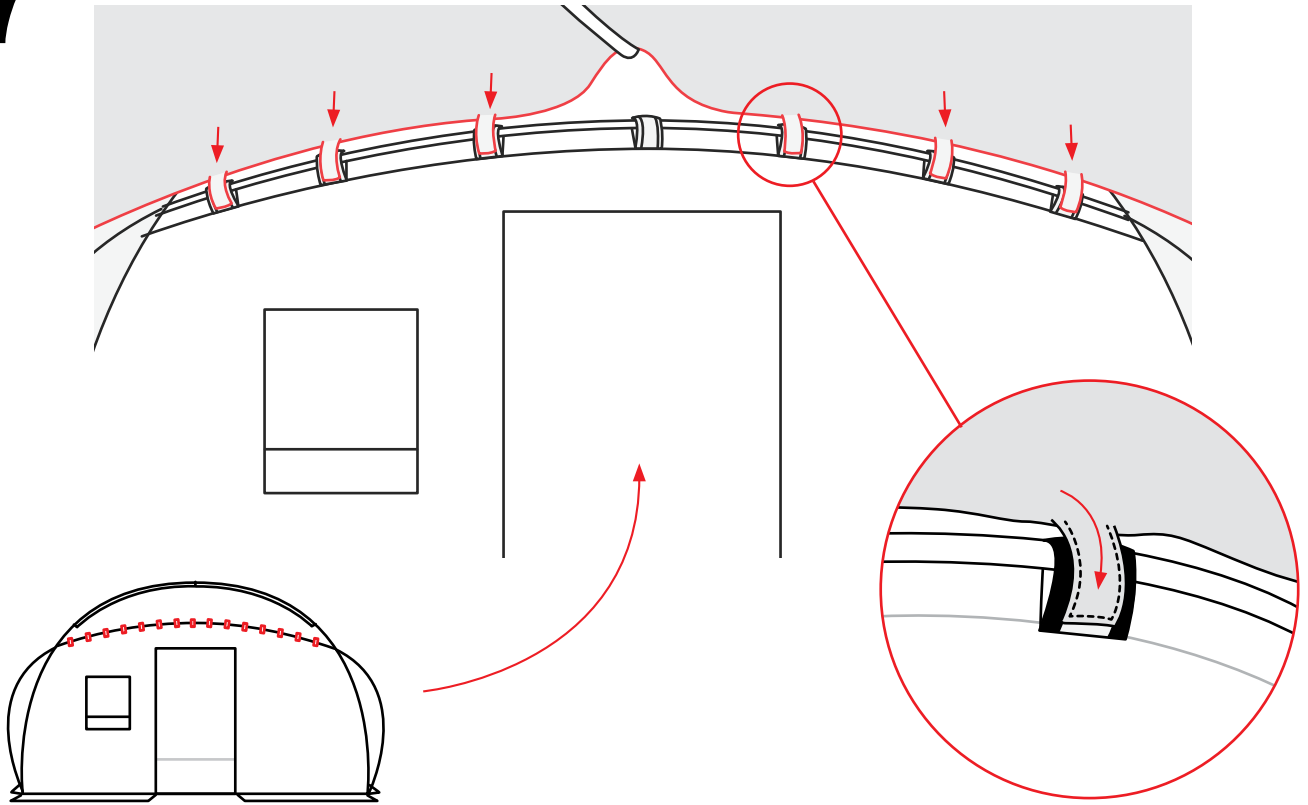

- Ridge pole, with plastic clip at ends to fit to door frame
- Poteau de faîtage, avec clip en plastique aux extrémités pour s'adapter au cadre de porte
- عمود القمة ، مع مقطع من البلاستيك في نهاية الاطراف لتناسب إطار الباب

› Graphic reference / Référence graphique / مرجع بياني

› Setup instructions / Instructions de montage / تعليمات الإعداد

1

- Remove shade cover
- Retirer le couvercle de l'ombre
- قم بإزالة غطاء الظل

2

1x

a

5

1x

6

7

8

9

Top view
 Vue de dessus
 منظر علوي

10

11