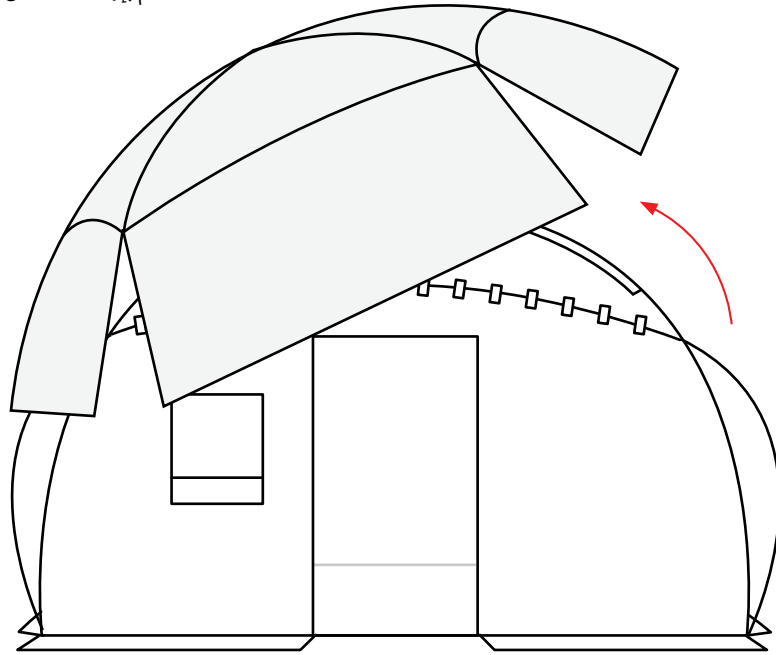

› Setup instructions / Instructions de montage / تعليمات الإعداد

1

- Remove shade cover
- Retirer le couvercle de l'ombre
- قم بإزالة غطاء الظل