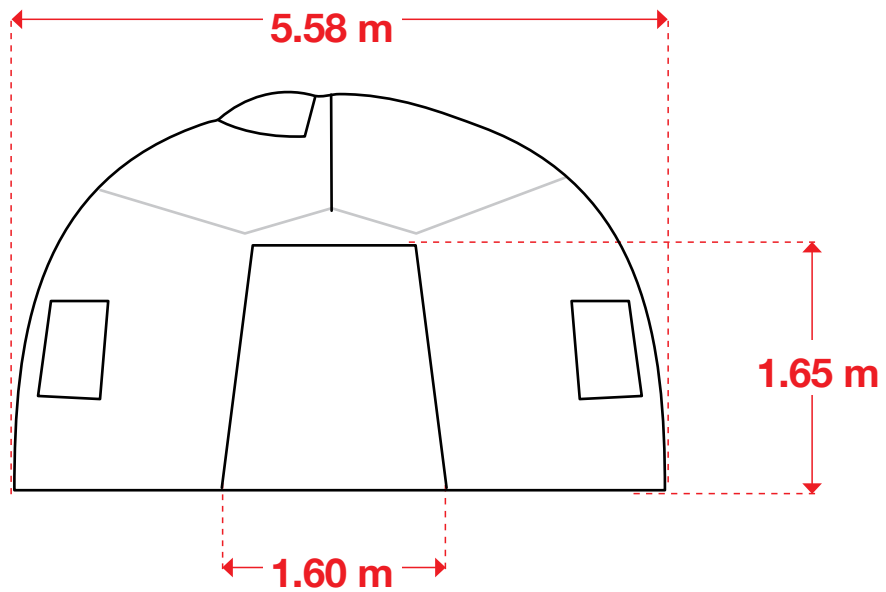

› Graphic reference / Référence graphique / مرجع بياني