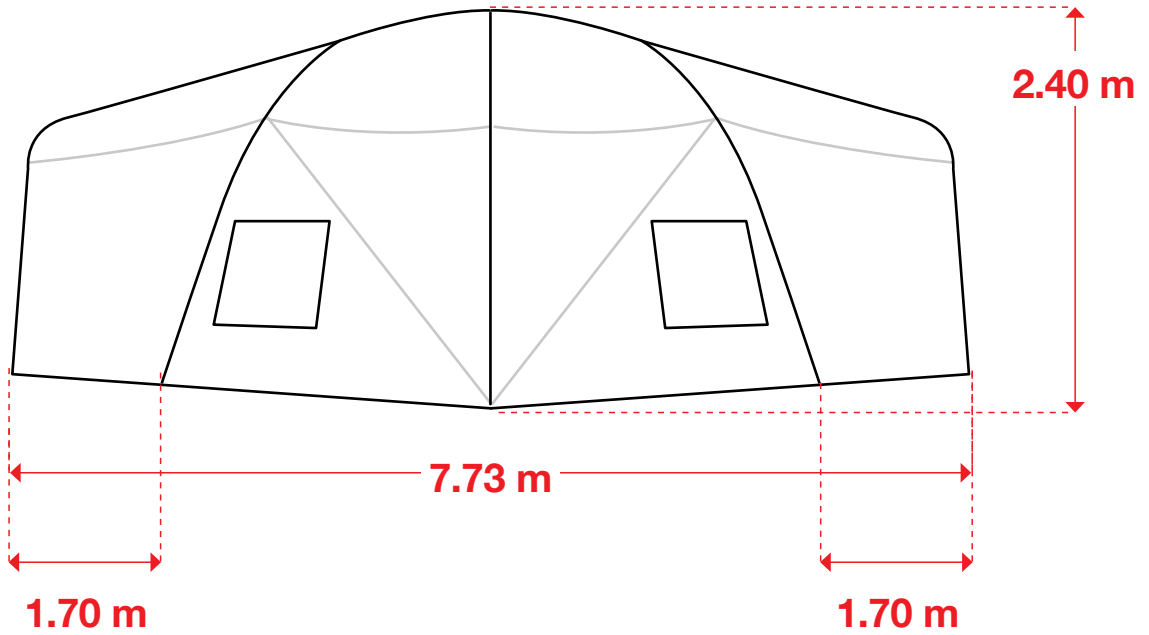

› Graphic reference / Référence graphique / مرجع بياني