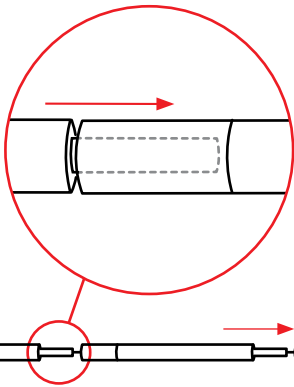

- Ridge pole, with plastic clip at ends to fit to door frame
- Poteau de faîtage, avec clip en plastique aux extrémités pour s'adapter au cadre de porte
- عمود القمة ، مع مقطع من البلاستيك في نهاية الاطراف لتناسب إطار الباب

6

1x

- Hammer
- Marteau
- مطرقة

4x

- Candy cane 30 cm, 12 mm Ø, galvanized
- Patères en forme J 30 cm, Ø 12 mm, galvanisé
- جعلاقات شكل 30 سم ، 12 مم مجلفنة ،

22x

- Round headed pins 23 cm, 6 mm Ø galvanized
- Goupilles à tête ronde 23 cm, Ø 6 mm galvanisées
- دبابيس مستديرة الرأس 23 سم ، 6 مم Ø مجلفنة

› Graphic reference / Référence graphique / مرجع بياني

› Setup instructions / Instructions de montage / تعليمات الإعداد

1

- Remove shade cover
- Retirer le couvercle de l'ombre
- قم بإزالة غطاء الظل

2

1x

a

5

1x

6

7

8

9

Top view
 Vue de dessus
 منظر علوي

10

11