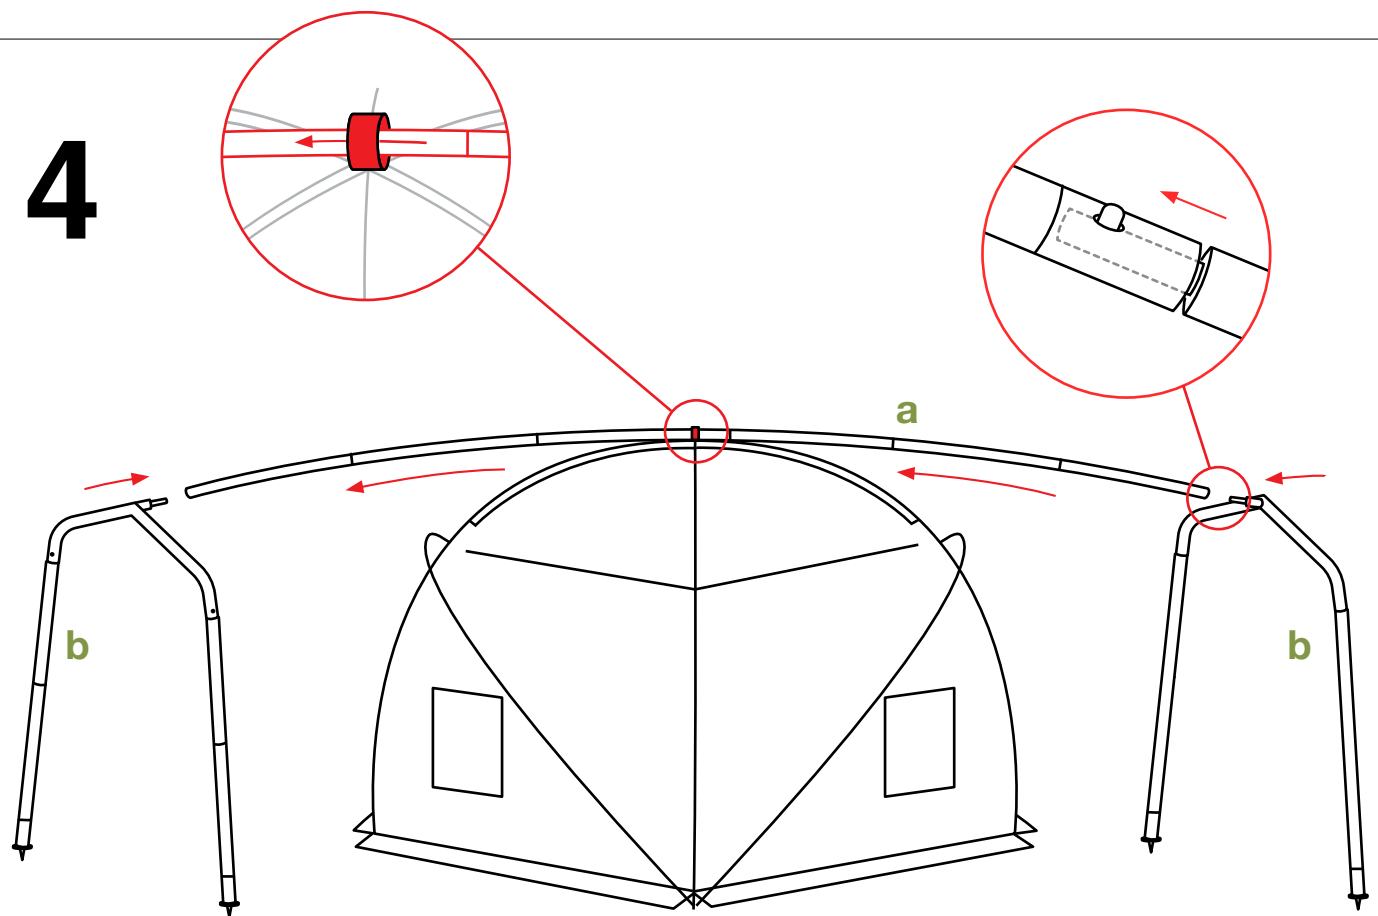

4x

3x

- Up right pole, adjustable in height, with 50 mm Ø base plate
- Mât droit, réglable en hauteur, avec plaque de base Ø 50 mm
- عمود اعلى أيمن ، قابل للتعديل في الارتفاع ، مع 50 مم Ø لوحة القاعدة

5

1x

- Ridge pole, with plastic clip at ends to fit to door frame
- Poteau de faîtage, avec clip en plastique aux extrémités pour s'adapter au cadre de porte
- عمود القمة ، مع مقطع من البلاستيك في نهاية الاطراف لتناسب إطار الباب

› Graphic reference / Référence graphique / مرجع بياني

› Setup instructions / Instructions de montage / تعليمات الإعداد

1

- Remove shade cover
- Retirer le couvercle de l'ombre
- قم بإزالة غطاء الظل

2

1x

a

5

1x

6

7

8

9

Top view
 Vue de dessus
 منظر علوي

10

11