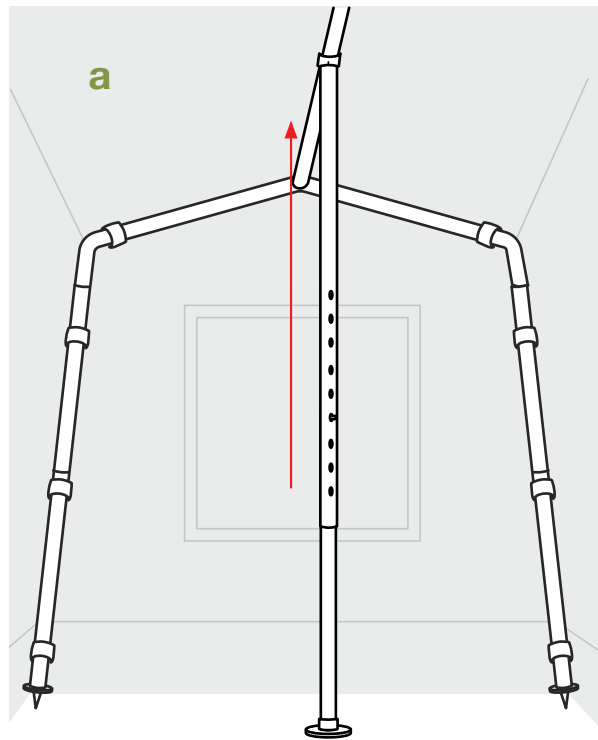

4x

3x

- Up right pole, adjustable in height, with 50 mm Ø base plate
- Mât droit, réglable en hauteur, avec plaque de base Ø 50 mm
- عمود اعلى أيمن ، قابل للتعديل في الارتفاع ، مع 50 مم Ø لوحة القاعدة

5

1x

- Ridge pole, with plastic clip at ends to fit to door frame
- Poteau de faîtage, avec clip en plastique aux extrémités pour s'adapter au cadre de porte
- عمود القمة ، مع مقطع من البلاستيك في نهاية الاطراف لتناسب إطار الباب

1x

6

7

8

9

Top view
 Vue de dessus
 منظر علوي

10

11