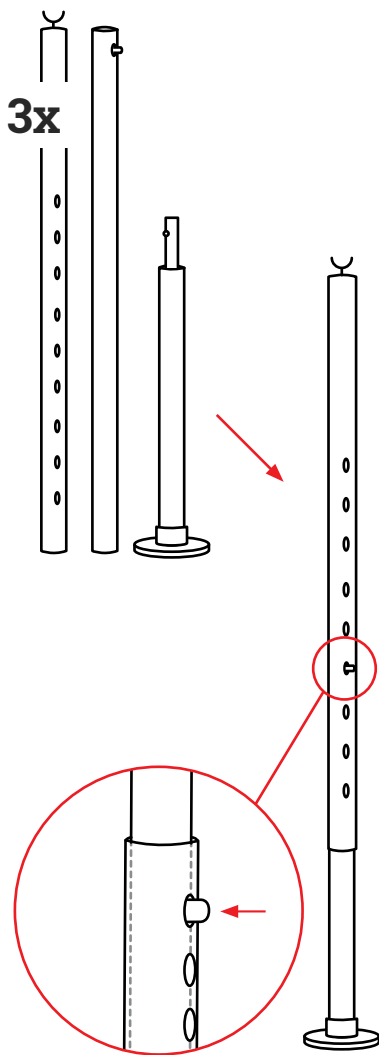

4x

3x

- Up right pole, adjustable in height, with 50 mm Ø base plate
- Mât droit, réglable en hauteur, avec plaque de base Ø 50 mm
- عمود اعلى أيمن ، قابل للتعديل في الارتفاع ، مع 50 مم Ø لوحة القاعدة

5

1x

- Ridge pole, with plastic clip at ends to fit to door frame
- Poteau de faîtage, avec clip en plastique aux extrémités pour s'adapter au cadre de porte
- عمود القمة ، مع مقطع من البلاستيك في نهاية الاطراف لتناسب إطار الباب

6

1x

- Hammer
- Marteau
- مطرقة

4x

- Candy cane 30 cm, 12 mm Ø, galvanized
- Patères en forme J 30 cm, Ø 12 mm, galvanisé
- جعلاقات شكل 30 سم ، 12 مم مجلفنة ،

22x

- Round headed pins 23 cm, 6 mm Ø galvanized
- Goupilles à tête ronde 23 cm, Ø 6 mm galvanisées
- دبابيس مستديرة الرأس 23 سم ، 6 مم Ø مجلفنة

1x

6

7

8

9

Top view
 Vue de dessus
 منظر علوي

10

11