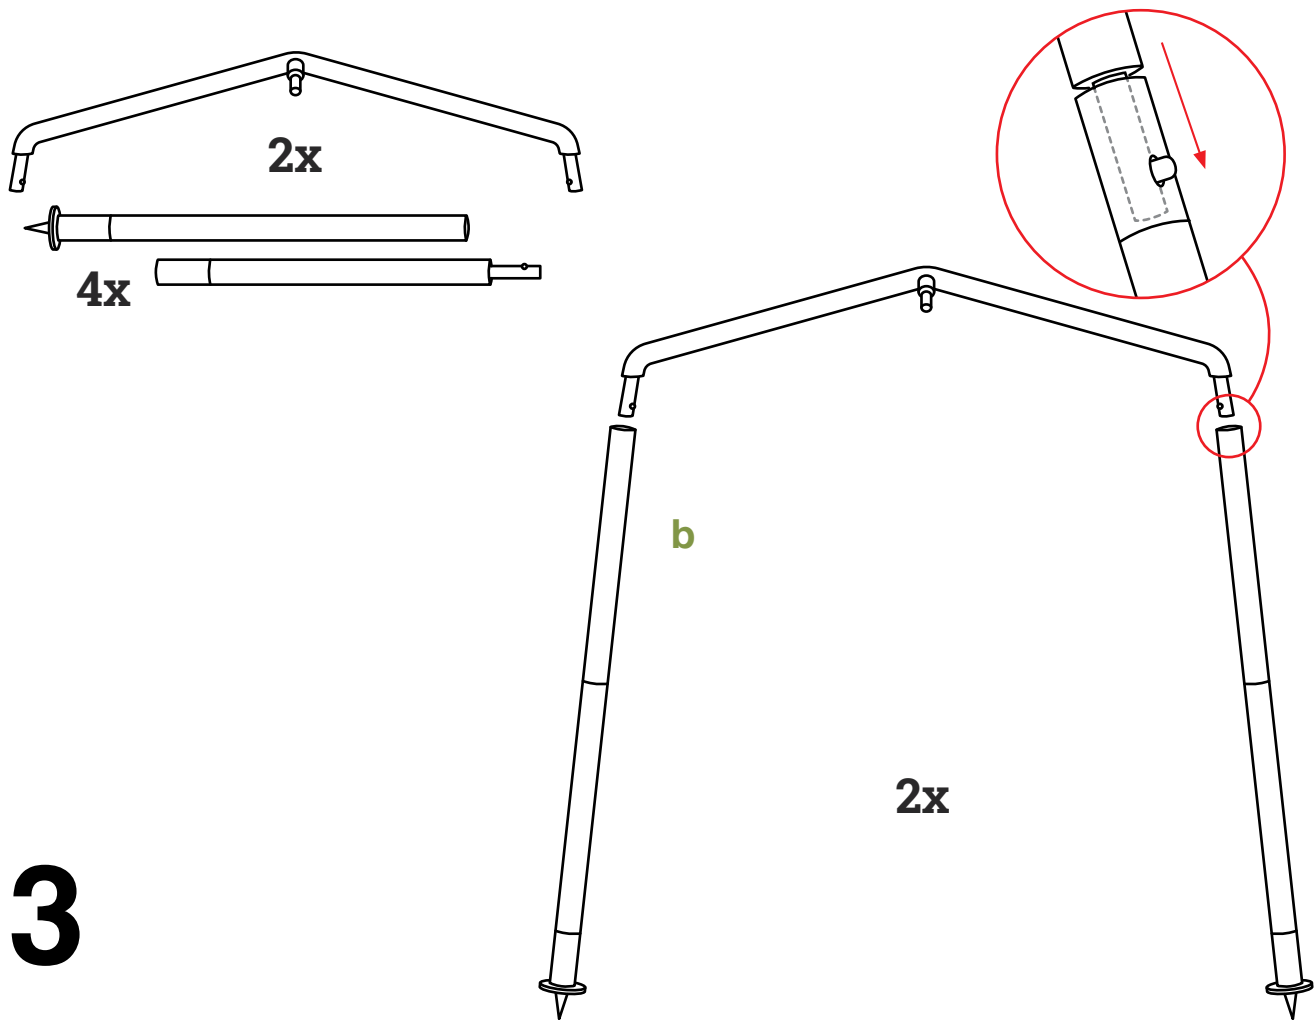

4x

3x

- Up right pole, adjustable in height, with 50 mm Ø base plate
- Mât droit, réglable en hauteur, avec plaque de base Ø 50 mm
- عمود اعلى أيمن ، قابل للتعديل في الارتفاع ، مع 50 مم Ø لوحة القاعدة

5

1x

6

1x

- Hammer
- Marteau
- مطرقة

4x

- Candy cane 30 cm, 12 mm Ø, galvanized
- Patères en forme J 30 cm, Ø 12 mm, galvanisé
- جعلاقات شكل 30 سم ، 12 مم مجلفنة ،

22x

- Round headed pins 23 cm, 6 mm Ø galvanized
- Goupilles à tête ronde 23 cm, Ø 6 mm galvanisées
- دبابيس مستديرة الرأس 23 سم ، 6 مم Ø مجلفنة

› Graphic reference / Référence graphique / مرجع بياني

› Setup instructions / Instructions de montage / تعليمات الإعداد

1

- Remove shade cover
- Retirer le couvercle de l'ombre
- قم بإزالة غطاء الظل

2

1x

a

5

1x

6

7

8

9

Top view
 Vue de dessus
 منظر علوي

10

11