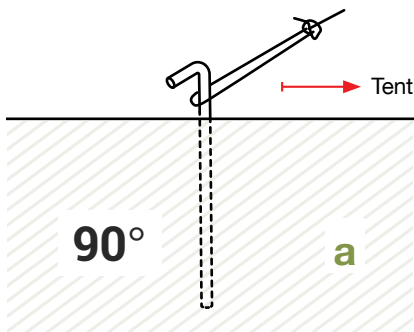

4x

3x

- Up right pole, adjustable in height, with 50 mm Ø base plate
- Mât droit, réglable en hauteur, avec plaque de base Ø 50 mm
- عمود اعلى أيمن ، قابل للتعديل في الارتفاع ، مع 50 مم Ø لوحة القاعدة

5

1x

1x

6

7

8

9

Top view
 Vue de dessus
 منظر علوي

10

11