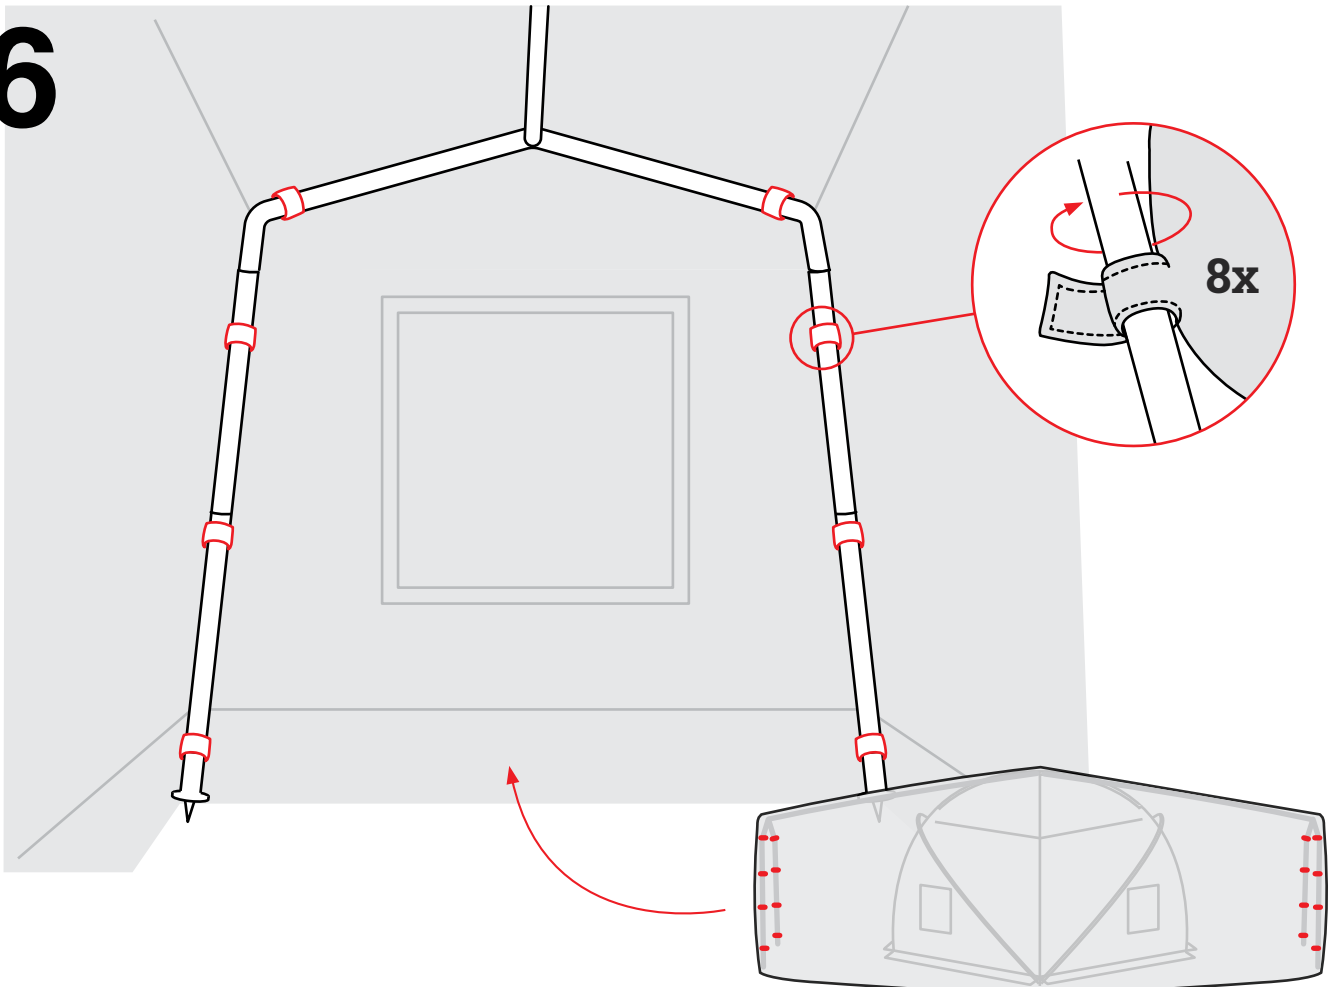

4x

3x

- Up right pole, adjustable in height, with 50 mm Ø base plate
- Mât droit, réglable en hauteur, avec plaque de base Ø 50 mm
- عمود اعلى أيمن ، قابل للتعديل في الارتفاع ، مع 50 مم Ø لوحة القاعدة

5

1x

- Ridge pole, with plastic clip at ends to fit to door frame
- Poteau de faîtage, avec clip en plastique aux extrémités pour s'adapter au cadre de porte
- عمود القمة ، مع مقطع من البلاستيك في نهاية الاطراف لتناسب إطار الباب

› Graphic reference / Référence graphique / مرجع بياني

› Setup instructions / Instructions de montage / تعليمات الإعداد

1

- Remove shade cover
- Retirer le couvercle de l'ombre
- قم بإزالة غطاء الظل

2

1x

a

5

1x

6

7

8

9

Top view
 Vue de dessus
 منظر علوي

10

11